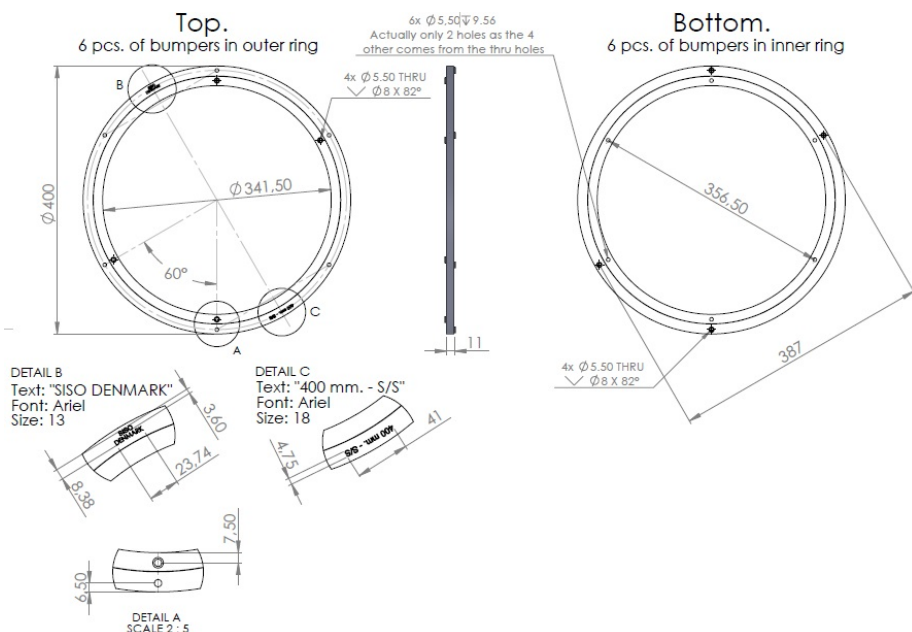

PRODUCT SHEET

Description:

Lazy Susan Alu. Swivel, $\varnothing 401 \times 12 \text{ mm}$, ID 338mm, $\varnothing 6 \text{ mm}$ SS-Ball Bearing, Load Capacity: Max 100Kg, 4 CSK Holes, 6 White, Rubbers $\varnothing 10,2 \times 3,3 \text{ mm}$ on each side

Item number:

16.15.382-1

Units	Box	Carton	HS Code	Barcode
Pcs.	1	10	8302420090	
				5704866065399

SISO A/S

Mileparken 11
DK-2740 Skovlunde
Denmark
VAT: DK 24786013

Phone +45 45 830 900

www.siso.dk
siso@siso.dk